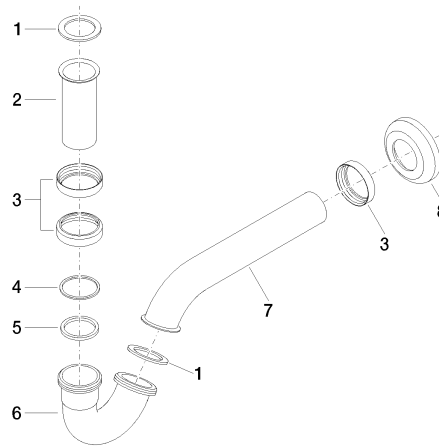

10 050 970

• Rosette Ø 65 mm

Passt zu: IMO, LULU, MADISON, MEM, TARA, CL.1, LISSÉ, VAIA, META, CYO

	Light Gold gebürstet	10 050 970-27
	Chrom	10 050 970-00
	Platin gebürstet	10 050 970-06
	Platin	10 050 970-08
	Messing (23kt Gold)	10 050 970-09
	Dark Chrome	10 050 970-19
	Light Gold	10 050 970-26
	Messing gebürstet (23kt Gold)	10 050 970-28
	Schwarz matt	10 050 970-33
	Bronze gebürstet	10 050 970-42
	Champagne gebürstet (22kt Gold)	10 050 970-46
	Champagne (22kt Gold)	10 050 970-47
	Chrom gebürstet	10 050 970-93
	Dark Platinum gebürstet	10 050 970-99

10 050 970

mm [inches]

10 050 970

Ersatzteile für die
anderen
Oberflächenvarianten
finden Sie hier:
Chrom

Ersatzteilstückliste

Nr.	Artikelnummer	Benennung	Verbaumenge	Lieferzeit
1	09 14 05 018 90	Dichtung	2	2
2	09 28 23 011-27	Rohr	1	60
3	09 23 30 021-27	Mutter	3	60
4	09 14 20 006 90	Dichtung	1	2
5	09 14 05 027 90	Dichtung	1	2
6	09 28 23 029-27	Rohr	1	60
7	09 28 23 013-27	Rohr	1	60
8	09 27 01 013-27	Rosette	1	60